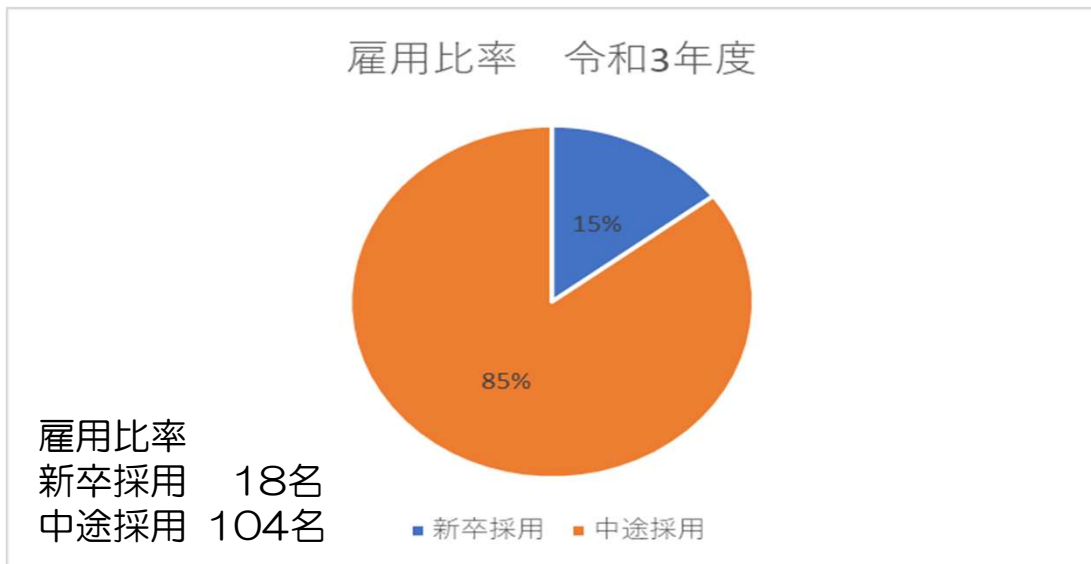

第2宇都宮リハビリテーション病院 雇用比率

2021年11月現在