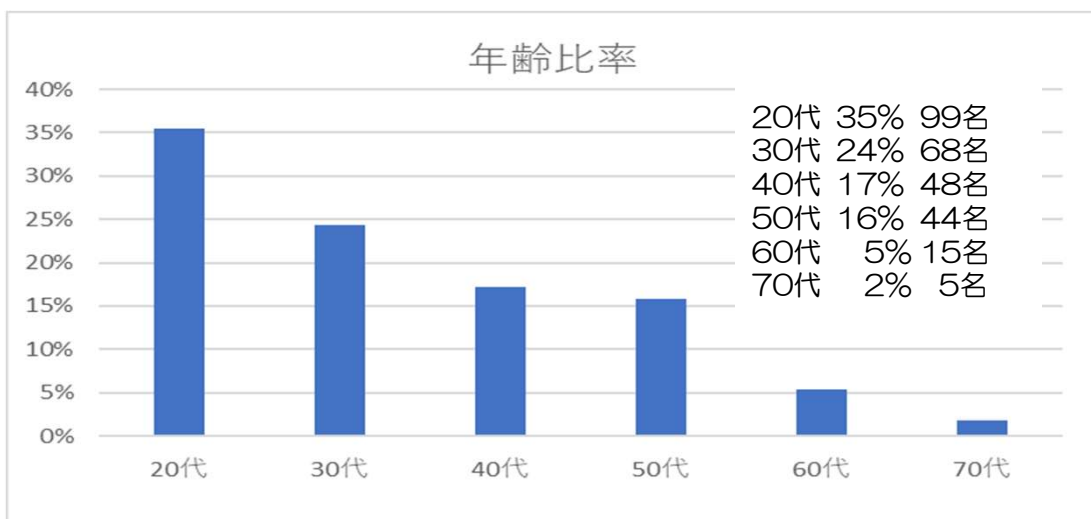

第2宇都宮リハビリテーション病院 雇用比率

2021年11月現在