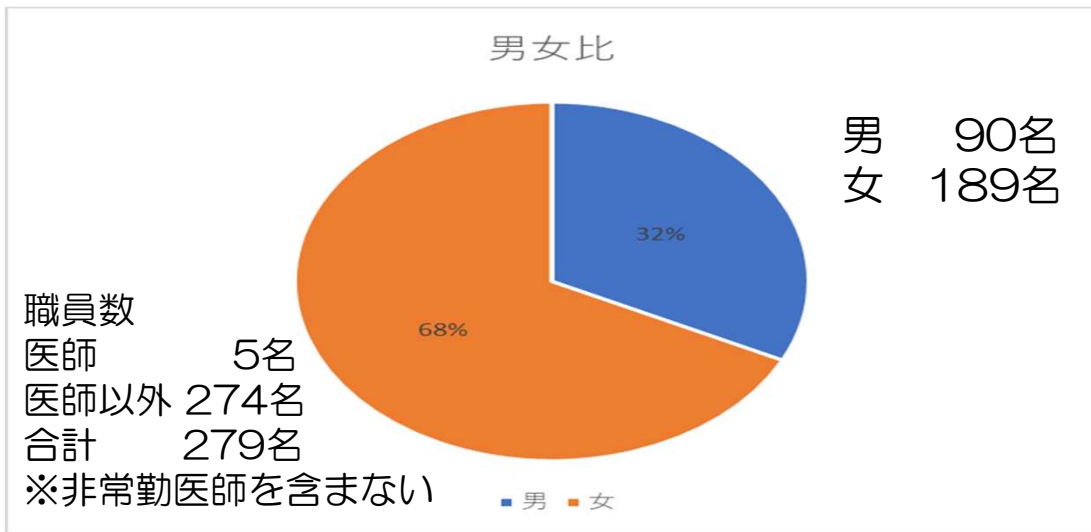

第2宇都宮リハビリテーション病院 雇用比率

2021年11月現在